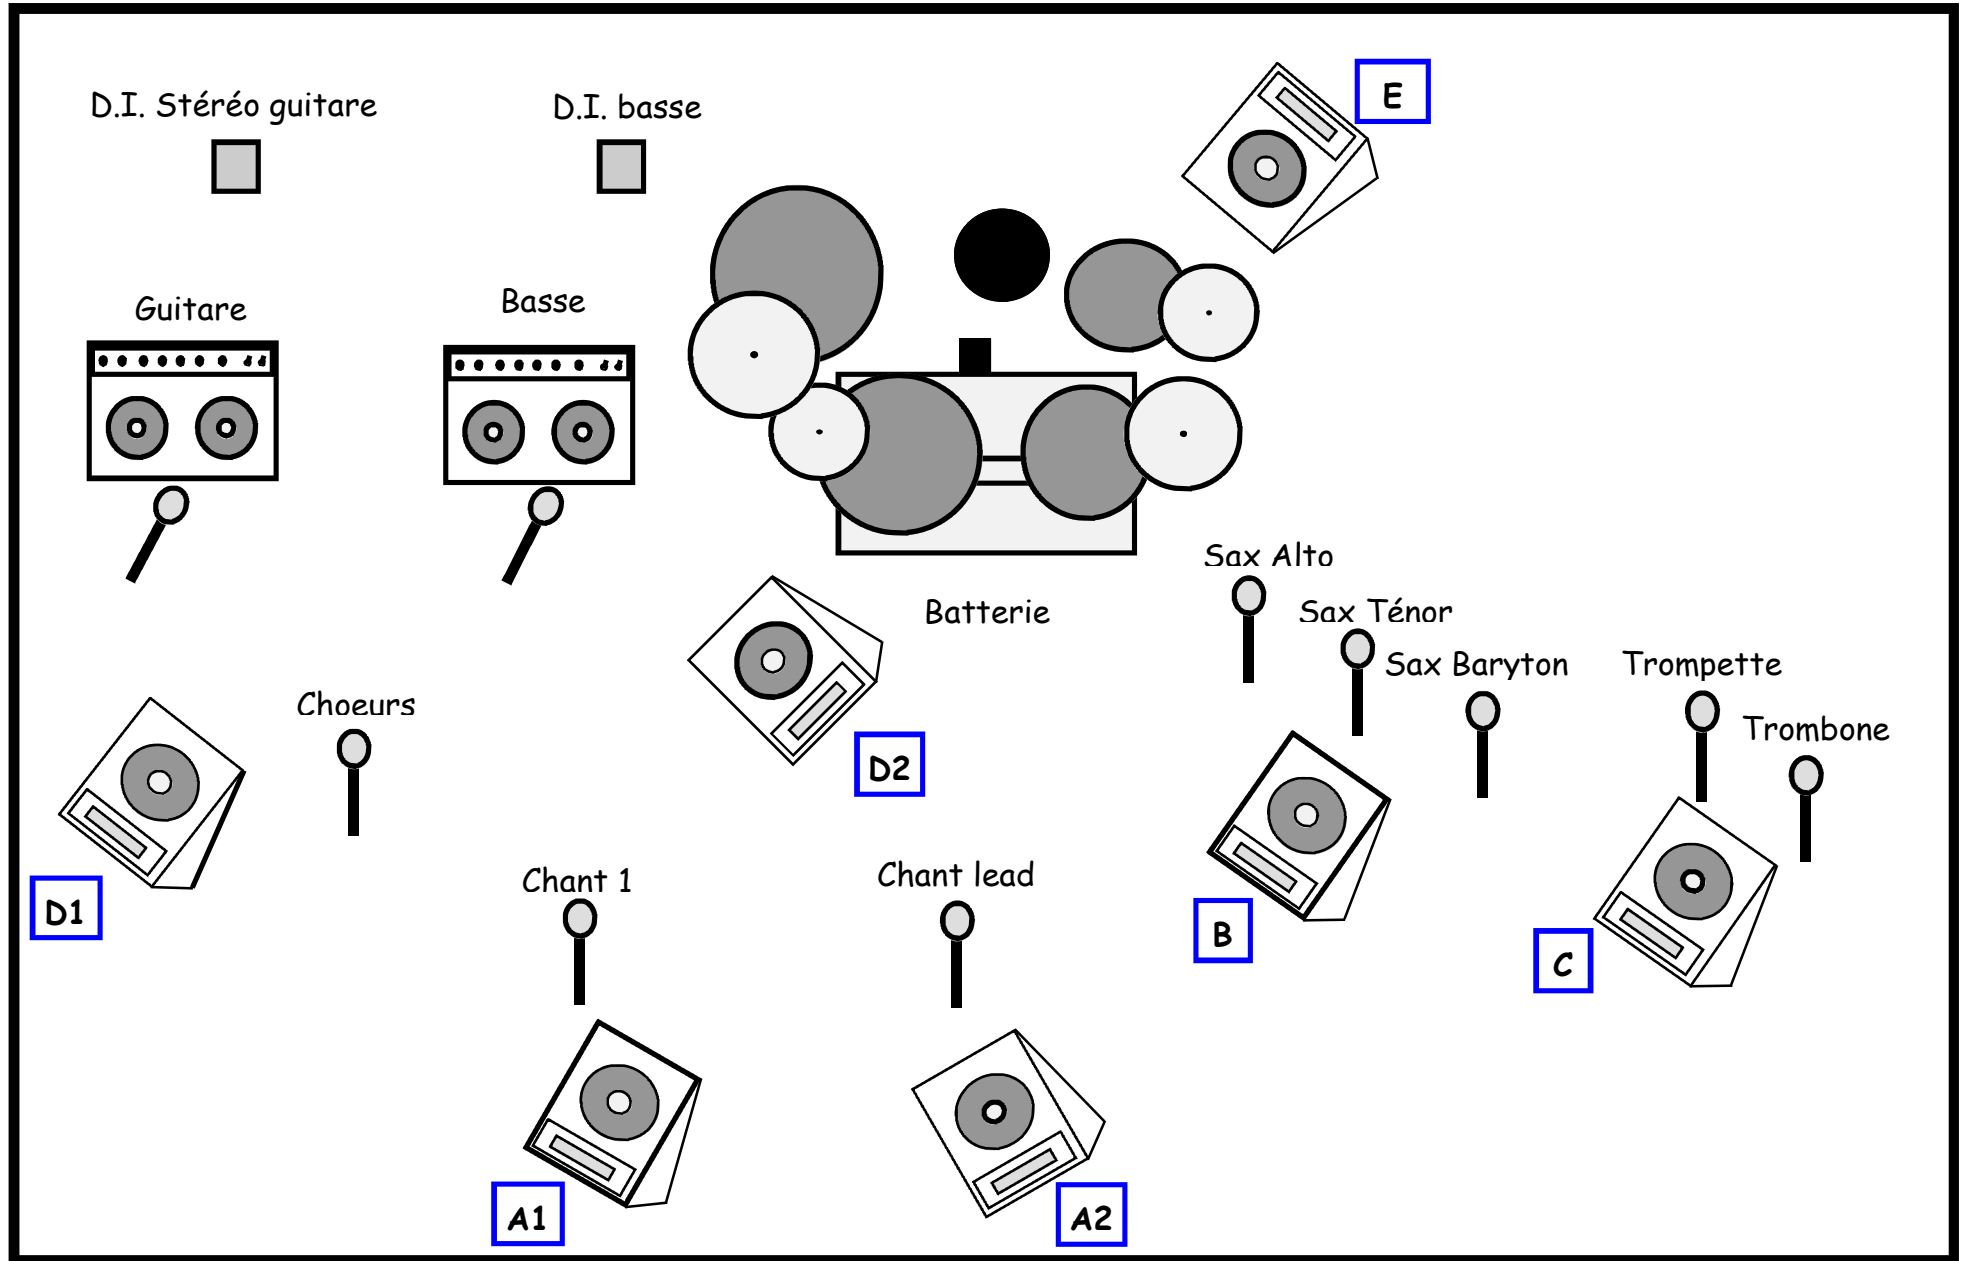

CO'BB

The Chicken O' Blues Band

<----- 7 m mini ----->

<-
--
--
5
m
min
i-
--
--
>